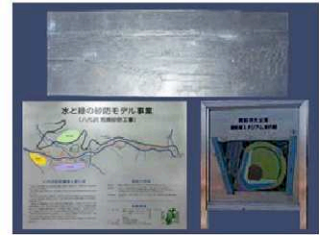

商品紹介

α

主に金属（青銅・銅・ステンレス・黄銅・銅・アルミ・鉄）を加工した看板・銘板（堰銘板・堤名板・案内板・芳名板・表札・家紋）や美術工芸品（家紋額・手型・足型額）、金箔焼海苔・金銀箔などの製造・卸・取付を得意としており、お客様の様々な要望に応じています。

諏訪アルファなら製造から取付けまですべて一貫して対応いたします。  
 難しいと思われるようなことでも、低価格で実現いたしますのでお気軽にご相談ください。

芳名板

特殊工芸品（鋳物等）

案内板

社名・施設銘板

記念銘板

校章・校歌碑

堰銘板

家紋額・家紋