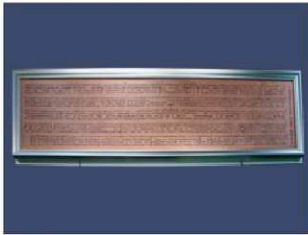

商品紹介

α

主に金属（青銅・銅・ステンレス・黄銅・銅・アルミ・鉄）を加工した看板・銘板（堰銘板・堤名板・案内板・芳名板・表札・家紋）や美術工芸品（家紋額・手型・足型額）、金箔焼海苔・金銀箔などの製造・卸・取付を得意としており、お客様の様々な要望に応じています。

諏訪アルファなら製造から取付けまですべて一貫して対応いたします。  
 難しいと思われるようなことでも、低価格で実現いたしますのでお気軽にご相談ください。

芳名板

特殊工芸品（鋳物等）

案内板

社名・施設銘板

記念銘板

校章・校歌碑

堰銘板

家紋額・家紋