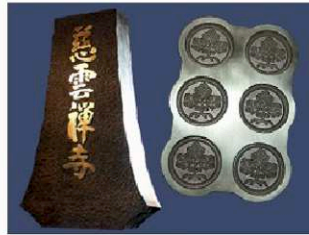

商品紹介

α

主に金属（青銅・銅・ステンレス・黄銅・銅・アルミ・鉄）を加工した看板・銘板（堰銘板・堤名板・案内板・芳名板・表札・家紋）や美術工芸品（家紋額・手型・足型額）、金箔焼海苔・金銀箔などの製造・卸・取付を得意としており、お客様の様々な要望に応じています。

諏訪アルファなら製造から取付けまですべて一貫して対応いたします。  
 難しいと思われるようなことでも、低価格で実現いたしますのでお気軽にご相談ください。

芳名板

特殊工芸品（鋳物等）

案内板

社名・施設銘板

記念銘板

校章・校歌碑

堰銘板

家紋額・家紋